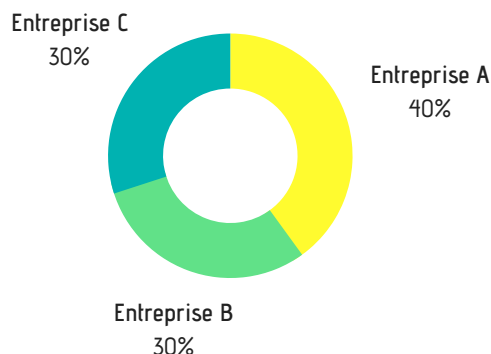

LES AVANTAGES DU GE

- Réduction des Démarches Administratives (optimisation du temps)
- Recrutement de votre personnel par le GE Vendée Littorale
- Mise à Disposition Opérationnelle du salarié
- Partage des Coûts du salarié entre les entreprises
- Fidélisation du salarié, Réduction du TurnOver

Frais d'adhésion annuels
90 € HT

VOUS ETES SALARIE / CHERCHEUR D'EMPLOI

LES AVANTAGES DU GE

- Temps de Travail choisi & Intégration rapide
- Garanties Sociales
- Enrichissement Professionnel
- Sécurisation Professionnelle
- Accès à la Formation

L	M	M	J	V	S	D
		Entreprise A	Entreprise B	Entreprise C		

	L	M	M	J	V	S	D
8h - 12h		Entreprise A					
14h - 18h		Entreprise B