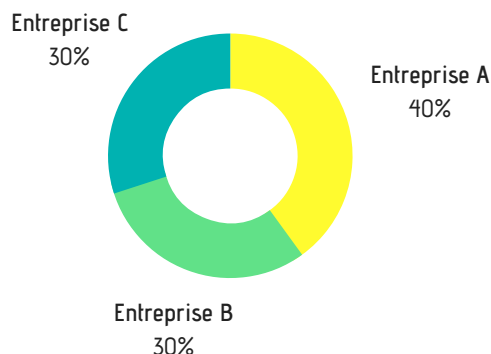

LES AVANTAGES DU GE

- Réduction des Démarches Administratives (optimisation du temps)
- Recrutement de votre personnel par le GE Vendée Littorale
- Mise à Disposition Opérationnelle du salarié
- Partage des Coûts du salarié entre les entreprises
- Fidélisation du salarié, Réduction du TurnOver

Frais d'adhésion annuels
90 € HT

VOUS ETES SALARIE / CHERCHEUR D'EMPLOI

LES AVANTAGES DU GE

- Temps de Travail choisi & Intégration rapide
- Garanties Sociales
- Enrichissement Professionnel
- Sécurisation Professionnelle
- Accès à la Formation

L	M	M	J	V	S	D
		Entreprise A	Entreprise B	Entreprise C		

	L	M	M	J	V	S	D
8h - 12h	Entreprise A						
14h - 18h	Entreprise B